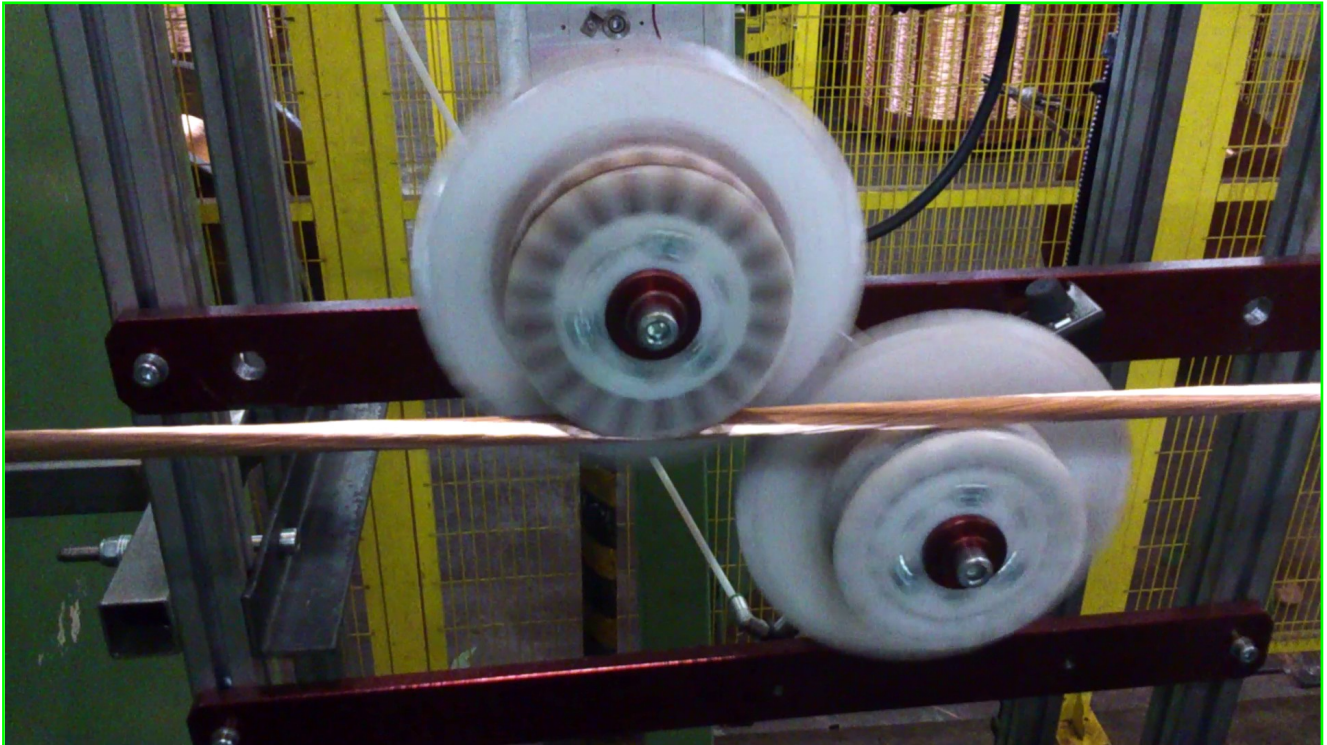

### DESCRIZIONE

Dispositivo che permette di rilevare la perfetta velocità lineare su linee di produzione di cavi e tubi.

Le due ruote del contametri sono connesse cinematicamente una all'altra, e si appoggiano sul prodotto rimanendo bilanciate grazie ad un pistone pneumatico a pressione variabile. Questo garantisce un grip certo sul cavo.

Le ruote del contametri sono mod. "Free Pulley®", le quali lasciano libera la corda/cavo di girare sul suo asse longitudinale.

I rullini a contatto con il cavo possono essere di diversi materiali, come gomma, resina ed acciaio.